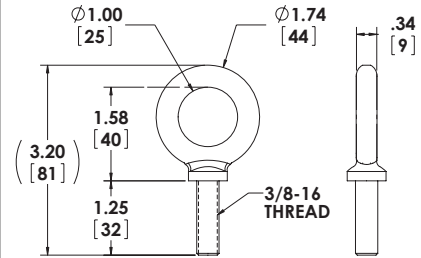

## EYEBOLT

EB - 375 2 PER SPEAKER